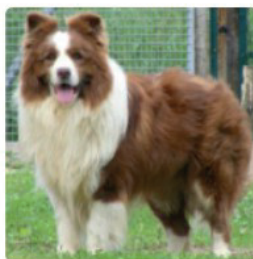

Herz Der Welt Memories - Blue Merle

PAI

Incredible Red Label Jewel
Des Rivers Du Lagon Bleu
Marrom Tricolor

Avô

AKC CH Shoreland's Red Label Scotch
Marrom / Branco

Bisavô

AKC CH Shoreland's
Kenetic Rip Tide
Preto / Branco

Bisavó

AKC CH Shoreland's
Razzle Dazzle Ewe
Preto / Branco

Avó

Gees Vry Wagons Ho Spanish Dancing
Des Rivers do Lagon Bleu - Preto / Branco

Bisavô

Wagon Ho Catch
The Wind
Marrom / Branco

Bisavó

Multi Ch Excellenium
Golden Shadow Vista Des
River Du Lagon Bleu
Vermelho Australiano